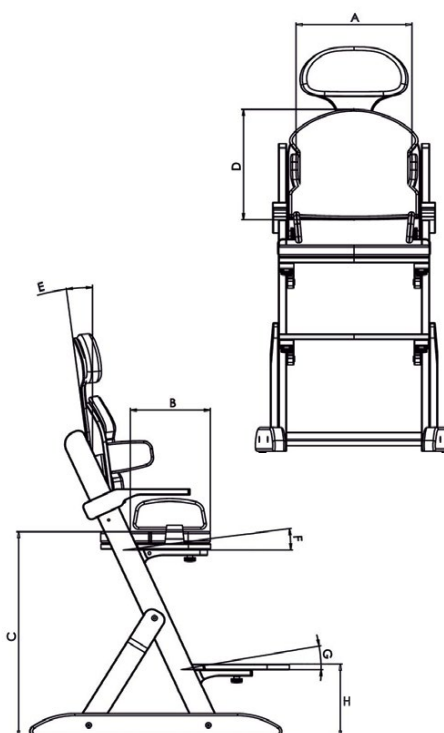

Telefoonnummer:

Smilla is een verstelbare kinderstoel en bevordert een actieve zithouding. Dankzij de instelbare zitdiepte, rughoogte, armleningen en beenlengte kan Smilla meegroeien met een kind. Afhankelijk van de ondersteuningsbehoefte is de stoel individueel op te bouwen.

Standaard uitvoering voorzien van:

- Stabiel houten frame met geïntegreerde aluminium profielen
- In hoogte verstelbare rugleuning en instelbare rughoek
- Zitkussen en rugkussen met stoffen bekleding
- In hoogte instelbare armsteunen
- In hoogte, hoek en diepte verstelbare zitting en voetenplank
- 2 aanschuifwielletjes verzonken in frame
- Materiaal: Gelakt beuken

Maten - Uitvoeringen

		Maat 0 laag model	Maat 0	Maat 1 laag model	Maat 1	Maat 2
A	Zitbreedte	17 - 28 cm	17 - 28 cm	20 - 35 cm	20 - 35 cm	30 - 40 cm
B	Zitdiepte	16 - 26 cm	16 - 26 cm	25 - 35 cm	25 - 35 cm	30 - 40 cm
C	Maximale zithoogte	45 cm	65 cm	45 cm	65 cm	65 cm
D	Rughoogte	25 cm	25 cm	29 cm	29 cm	34 cm
E	Rughoek	-3° - +17,5°	-3° - +17,5°	-3° - +17,5°	-3° - +17,5°	-3° - +17,5°
F	Zithoek	-5°, 0°, +7,5°, +15°	-5°, 0°, +7,5°, +15°	-5°, 0°, +7,5°, +15°	-5°, 0°, +7,5°, +15°	-5°, 0°, +7,5°, +15°
G	Voetenplank hoek	-5°, 0°, +7,5°, +15°	-5°, 0°, +7,5°, +15°	-5°, 0°, +7,5°, +15°	-5°, 0°, +7,5°, +15°	-5°, 0°, +7,5°, +15°
H	Voetenplankhoogte min.	13 cm	13 cm	13 cm	13 cm	13 cm
H	Voetenplankhoogte min. met hoekverstelling	8 cm	8 cm	8 cm	8 cm	8cm
	Gewicht	9,2 kg	9,7 kg	9,6 kg	10,2 kg	12 kg
	Maximale belasting	30 kg	30 kg	45 kg	45 kg	60 kg