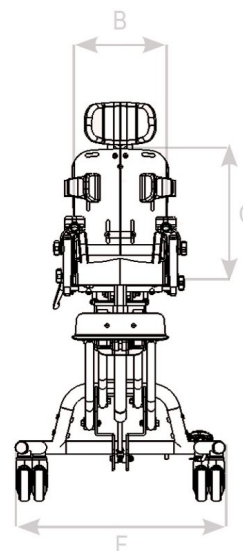

Telefoonnummer:

De Bello 2 mini biedt zelfs de allerkleinste kinderen extra ondersteuning tijdens het zitten. Het grote bereik van het onderstel maakt de stoel eenvoudig in hoogte te verstellen van grond tot tafelhoogte.

Standaard uitvoering voorzien van:

- Bekleding uitgevoerd in stof
- Zithoek, -hoogte, -diepte en -breedteverstelling
- Rughoek en -hoogteverstelling
- Voetenplank in hoogte, kniehoek en enkelhoek verstelbaar
- Armsteunen in hoek, breedte en hoogte verstelbaar
- Bevestigingspunten voor fixatiematerialen
- 4 dubbel beremde zwenkwielen
- Duwbeugel

Maten - Uitvoeringen

		mini
A	Zitdiepte	12 - 19 cm
B	Zitbreedte	14 - 22 cm
C	Rughoogte korte rugleuning	28 - 33 cm
	Rughoogte lange rugleuning	30 - 35 cm
D	Zithoogte gasveer	25 - 62 cm
E	Onderbeenlengte	12 - 22 cm
F	Breedte totaal	52 cm
G	Lengte totaal	58 cm
	Zithoek	0° - 42° / -5° - +37°
	Rughoek	-5° - +25°
	Gewicht	16 kg
	Maximale belasting	20 kg