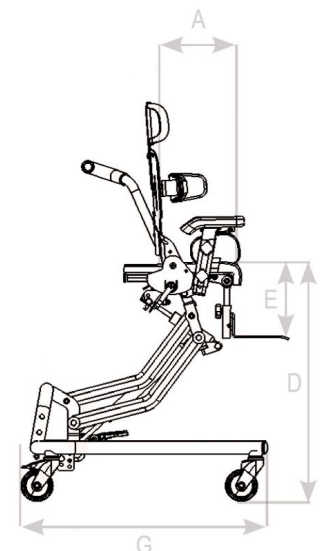

Telefoonnummer:

De Bello 2 mini biedt zelfs de allerkleinste kinderen extra ondersteuning tijdens het zitten. Het grote bereik van het onderstel maakt de stoel eenvoudig in hoogte te verstellen van grond tot tafelhoogte.

Standaard uitvoering voorzien van:

- Bekleding uitgevoerd in stof
- Zithoek, -hoogte, -diepte en -breedteverstelling
- Rughoek en -hoogteverstelling
- Voetenplank in hoogte, kniehoek en enkelhoek verstelbaar
- Armsteunen in hoek, breedte en hoogte verstelbaar
- Bevestigingspunten voor fixatiematerialen
- 4 dubbel beremde zwenkwielen
- Duwbeugel

Maten - Uitvoeringen

		mini
A	Zitdiepte	12 - 19 cm
B	Zitbreedte	14 - 22 cm
C	Rughoogte korte rugleuning	28 - 33 cm
	Rughoogte lange rugleuning	30 - 35 cm
D	Zithoogte gasveer	25 - 62 cm
E	Onderbeenlengte	12 - 22 cm
F	Breedte totaal	52 cm
G	Lengte totaal	58 cm
	Zithoek	0° - 42° / -5° - +37°
	Rughoek	-5° - +25°
	Gewicht	16 kg
	Maximale belasting	20 kg