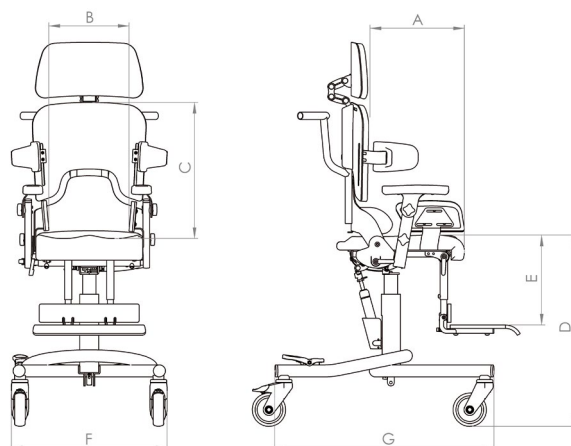

Telefoonnummer:

De Loeki 2 biedt kinderen extra ondersteuning tijdens het zitten. Dankzij de vele maten, accessoires en aanpassingsmogelijkheden is de stoel geschikt voor kinderen van alle leeftijden.

Standaard uitvoering voorzien van:

#### Maten - Uitvoeringen

		Maat 0	Maat 1	Maat 1b	Maat 2
A	Zitdiepte	15 - 25 cm	21 - 30 cm	26 - 36 cm	30 - 42 cm
B	Zitbreedte	16 - 26 cm	20 - 30 cm	20 - 30 cm	28 - 38 cm
C	Rughoogte met korte rugleuning	32 - 37 cm	35 - 43 cm	42 - 52 cm	42 - 52 cm
C	Rughoogte met lange rugleuning	35 - 43 cm	42 - 52 cm	53 - 63 cm	53 - 63 cm
D	Zithoogte	46 - 58 cm	46 - 58 cm	46 - 58 cm	46 - 58 cm
D	Zithoogte lage uitvoering	35 - 40 cm	35 - 40 cm	-	-
E	Onderbeenlengte	18 - 24 cm	22 - 32 cm	30 - 40 cm	30 - 40 cm
F	Breedte totaal	45 cm	45 cm	53 cm	53 cm
G	Lengte totaal	66 cm	66 cm	77 cm	77 cm
	Zithoek	-5° - +30°	-5° - +30°	-5° - +30°	-5° - +30°
	Rughoek	-5° - +25°	-5° - +25°	-5° - +25°	-5° - +25°
	Gewicht	16 kg	17 kg	18 kg	19 kg
	Maximale belasting	30 kg	30 kg	45 kg	50 kg