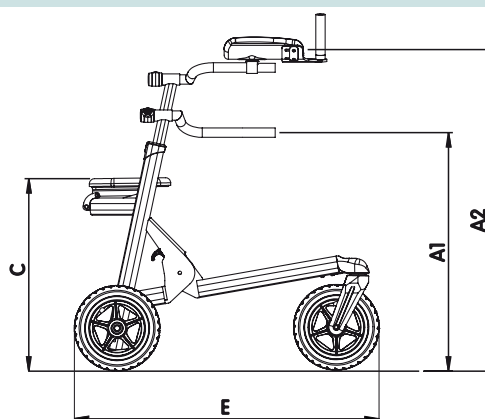

Telefoonnummer:

De Malte Outdoor biedt extra ondersteuning tijdens het lopen en stimuleert zowel de houding als de natuurlijke loopbeweging. Het frame van de loophulp bevindt zich aan de achterzijde waardoor het bewegingsvrijheid aan de voorzijde geeft. De trommelremmen zorgen ervoor dat het remsysteem ook met natte wielen goed blijft functioneren. Verkrijgbaar in drie maten en hierdoor geschikt voor kleine kinderen en jongeren.

Standaard uitvoering voorzien van:

- Lichtgewicht aluminium vouwbaar frame
- Handgrepen; individueel in hoogte en breedte verstelbaar
- Remhevels met parkeerrem functie
- 2 PU zwenkwielen voor
- 2 vaste PU wielen met trommelrem en sleeprem achter
- Anti-kiep wielen

Maten - Uitvoeringen

		Maat 1	Maat 2	Maat 3
A1	Hoogte handgrepen	34 - 58 cm	51 - 75 cm	68 - 94 cm
A2	Hoogte arondersteuning	46 - 70 cm	63 - 87 cm	79 - 103 cm
B	Afstand handgrepen	22 - 36 cm	30 - 44 cm	38 - 52 cm
C	Zithoogte	33 cm	45 cm	60 cm
D	Totale breedte	56 cm	66 cm	73 cm
E	Totale lengte	66 cm	75 cm	82 cm
	Framehoogte opgevouwen	25 cm	32 cm	34 cm
	Transport afmetingen	66 x 56 x 25 cm	75 x 66 x 32 cm	82 x 73 x 34 cm
	Maximale belasting	30 kg	50 kg	70 kg
	Gewicht	7,1 kg	8,3 kg	9,8 kg