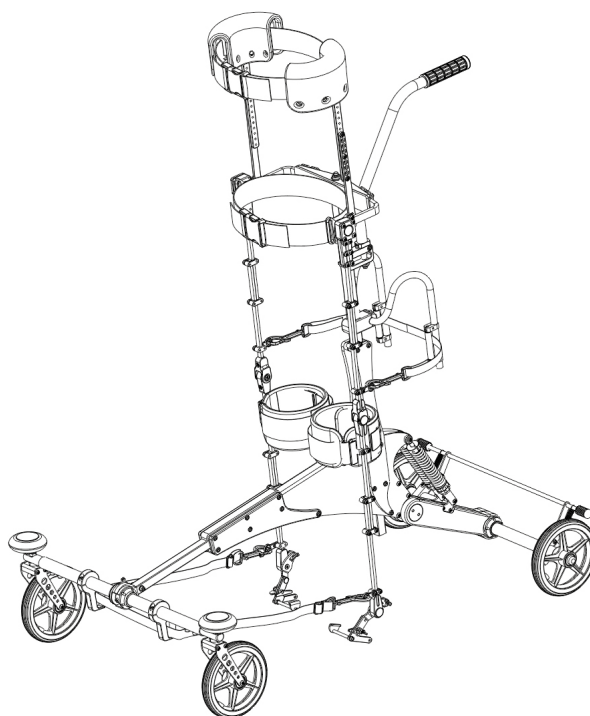

NF-WALKER XR5