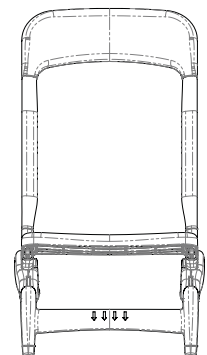

Standaard uitvoering voorzien van:

- UV-bestendig kunststof frame met afneembare hoes
- Zithoekhoekverstelling
- Rughoekverstelling met éénhandige bediening
- Twee zithoogtes door verstelbare poten

Maten - Uitvoeringen

	Maat 1	Maat 2	Maat 3
Zitbreedte	38 cm	38 cm	44 cm
Zitdiepte	27 cm	33 cm	43 cm
Rughoogte	58 cm	67 cm	81 cm
Afmeting Wave zonder kuitsteun (l x b)	89 x 46 cm	104 x 46 cm	128 x 53 cm
Zithoogte		5 / 18 cm	
Zithoogte met badonderstel		32 - 47 cm	
Zithoogte met doucheonderstel		70 cm	
Zithoogte met transferonderstel		53 - 75 cm	
Afmeting badonderstel (l x b x h)		99 x 44 x 20 cm	
Afmeting doucheonderstel (l x b x h)		86 x 69 x 56 cm	
Rug- en zithoek		0°, 15°, 30°, 45°, 60°, 75°	
Maximale belasting	34 kg	68 kg	114 kg