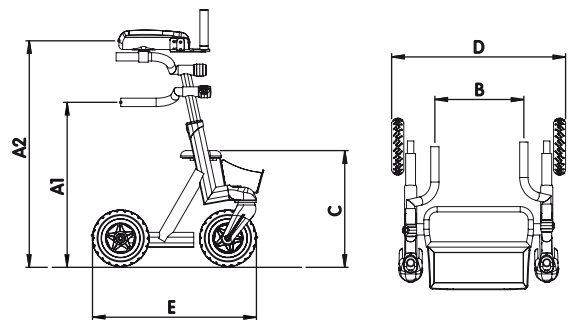

Standaard uitvoering voorzien van:

- Lichtgewicht aluminium frame
- Vouwbaar frame voor maat 2
- Handgrepen; individueel in hoogte en breedte verstelbaar
- 2 PU zwenkwielen voor
- 2 vaste PU wielen achter

Maten - Uitvoeringen

		Maat 0	Maat 1	Maat 2	Maat 3
A1	Hoogte handgrepen	30 - 47 cm	38 - 59 cm	53 - 75 cm	63 - 88 cm
A2	Hoogte arondersteuning	41 - 58 cm	49 - 70 cm	63 - 85 cm	73 - 98 cm
B	Afstand handgrepen	18 - 32 cm	22 - 30 cm	30 - 44 cm	36 - 50 cm
C	Zithoogte	25 cm	30 cm	45 cm	45 cm
D	Totale breedte	44 cm	48 cm	62 cm	71 cm
E	Totale lengte	36,5 cm	42,5 cm	57,5 cm	61 cm
E	Totale lengte telescopisch	39 - 47 cm	45 - 55 cm	60 - 74 cm	65 - 79 cm
	Maximale belasting	20 kg	30 kg	50 kg	65 kg
	Gewicht	4,2 kg	5 kg	7,4 kg	9,1 kg