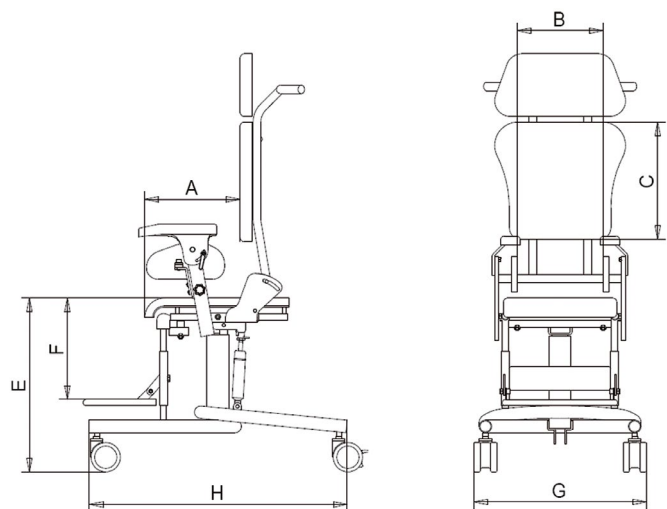

Maten - Uitvoeringen

A	Zitdiepte	36 - 47 cm
B	Zitbreedte	34 - 44 cm
C	Rughoogte met korte rugleuning	40 cm
C	Rughoogte met lange rugleuning	48 cm
C	Rughoogte met maxi rugleuning	48 cm
C	Rughoogte met maxi rugleuning	56 cm
E	Zithoogte	48 - 60 cm
F	Onderbeenlengte	18 - 45 cm
G	Breedte totaal	64 cm
H	Lengte totaal	80 cm
	Zithoek	(-15 ° - 30 °
	Rughoek	(-15 ° - 25 °
	Gewicht	26 kg
	Maximale belasting	120 kg
	Geschikt voor lichaamslengte	140 - 175 cm