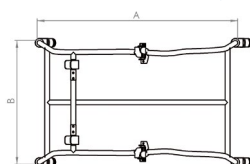

Maten - Uitvoeringen

| | | Maat 1 | Maat 2 | Maat 3 | Maat 4 |
|---|--------------------|------------|------------|------------|------------|
| A | Zitbreedte | 30 cm | 35 cm | 35 cm | 40 cm |
| B | Zitdiepte | 30 cm | 34 cm | 38 cm | 44 cm |
| C | Rughoogte | 45 cm | 61 cm | 71 cm | 82 cm |
| D | Lengte op de grond | 69 cm | 74 cm | 88 cm | 93 cm |
| E | Onderbeenlengte | 19 cm | 20 cm | 28 cm | 28 cm |
| | Rughoek | 90° - 180° | 90° - 180° | 90° - 180° | 90° - 180° |
| | Kniehoek | 0° - 90° | 0° - 90° | 0° - 90° | 0° - 90° |
| | Hoofdsteunhoek | 0° - 90° | 0° - 90° | 0° - 90° | 0° - 90° |
| | Zithoogte | 0* / 5 cm | 0* / 5 cm | 0* / 5 cm | 0* / 5 cm |
| | Gewicht | 4 kg | 4,1 kg | 4,3 kg | 4,8 kg |
| | Maximale belasting | 35 kg | 45 kg | 55 kg | 75 kg |

* zithoogte i.c.m. hoes met heupcontour

Maten - Onderstel

| | | Maat 1 - 4 |
|---|-------------------------|-------------|
| A | Lengte | 92 cm |
| B | Breedte | 57 cm |
| C | Zithoogte met onderstel | 61* / 66 cm |