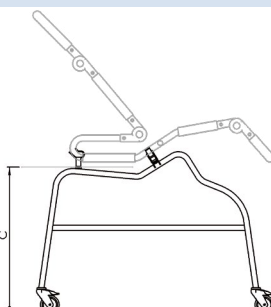

Maten - Uitvoeringen

| | | Maat 1 | Maat 2 | Maat 3 | Maat 4 |
|---|--------------------|------------|------------|------------|------------|
| A | Zitbreedte | 30 cm | 35 cm | 35 cm | 40 cm |
| B | Zitdiepte | 30 cm | 34 cm | 38 cm | 44 cm |
| C | Rughoogte | 45 cm | 61 cm | 71 cm | 82 cm |
| D | Lengte op de grond | 69 cm | 74 cm | 88 cm | 93 cm |
| E | Onderbeenlengte | 19 cm | 20 cm | 28 cm | 28 cm |
| | Rughoek | 90° - 180° | 90° - 180° | 90° - 180° | 90° - 180° |
| | Kniehoek | 0° - 90° | 0° - 90° | 0° - 90° | 0° - 90° |
| | Hoofdsteunhoek | 0° - 90° | 0° - 90° | 0° - 90° | 0° - 90° |
| | Zithoogte | 0* / 5 cm | 0* / 5 cm | 0* / 5 cm | 0* / 5 cm |
| | Gewicht | 4 kg | 4,1 kg | 4,3 kg | 4,8 kg |
| | Maximale belasting | 35 kg | 45 kg | 55 kg | 75 kg |

* zithoogte i.c.m. hoes met heupcontour

Maten - Onderstel

| | | Maat 1 - 4 |
|---|-------------------------|-------------|
| A | Lengte | 92 cm |
| B | Breedte | 57 cm |
| C | Zithoogte met onderstel | 61* / 66 cm |