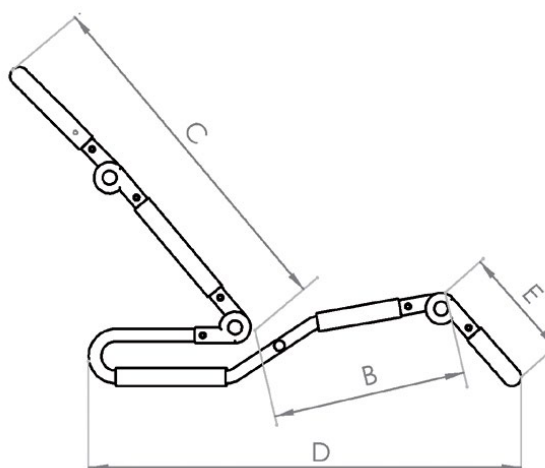

Telefoonnummer:

De Basti zorgt voor veilig en plezierig baden en douchen. Het bad- en douchezitje kan zowel zittend als liggend worden gebruikt. Ook geschikt voor gebruik in een zandbak of in de zee.

- Standaard uitvoering voorzien van:
- Verwijderbare- en wasbare hoes
 - Rug-, knie- en hoofdhoekverstelling
 - Borstband
 - Zwart gepoedercoat frame

Maten - Uitvoeringen

| | | Maat 1 | Maat 2 | Maat 3 | Maat 4 |
|---|--------------------|------------|------------|------------|------------|
| A | Zitbreedte | 30 cm | 35 cm | 35 cm | 40 cm |
| B | Zitdiepte | 30 cm | 34 cm | 38 cm | 44 cm |
| C | Rughoogte | 45 cm | 61 cm | 71 cm | 82 cm |
| D | Lengte op de grond | 69 cm | 74 cm | 88 cm | 93 cm |
| E | Onderbeenlengte | 19 cm | 20 cm | 28 cm | 28 cm |
| | Rughoek | 90° - 180° | 90° - 180° | 90° - 180° | 90° - 180° |
| | Kniehoek | 0° - 90° | 0° - 90° | 0° - 90° | 0° - 90° |
| | Hoofdsteunhoek | 0° - 90° | 0° - 90° | 0° - 90° | 0° - 90° |
| | Zithoogte | 0* / 5 cm | 0* / 5 cm | 0* / 5 cm | 0* / 5 cm |
| | Gewicht | 4 kg | 4,1 kg | 4,3 kg | 4,8 kg |
| | Maximale belasting | 35 kg | 45 kg | 55 kg | 75 kg |

* zithoogte i.c.m. hoes met heupcontour

Maten - Onderstel

| | | Maat 1 - 4 |
|---|-------------------------|-------------|
| A | Lengte | 92 cm |
| B | Breedte | 57 cm |
| C | Zithoogte met onderstel | 61* / 66 cm |