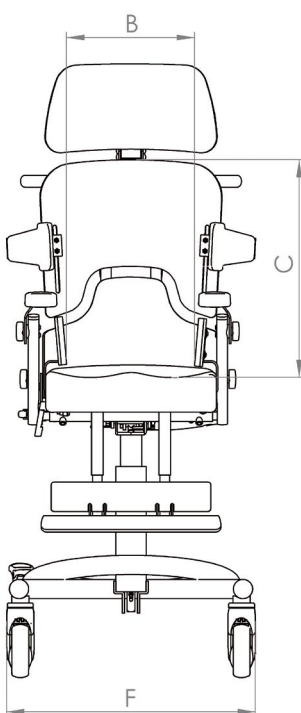

Telefoonnummer:

De Loeki 2 HD biedt kinderen extra ondersteuning tijdens het zitten. Door het solide ontwerp is deze zeer geschikt voor de drukke gebruiker.

Standaard uitvoering voorzien van:

- Extra stevig in hoogte instelbaar frame, Antraciet
- Afwasbare Grijs/Zwarte Flexi bekleding
- Kantelverstelling met extra versteviging
- Zitdiepte en -breedteverstelling
- Rughoek en -hoogteverstelling
- Armsteunen in breedte en hoogte verstelbaar
- Instelbare bekkengeleider i.c.m. dijbeenondersteuning 22cm
- Verstevigde voetenplank in hoogte en kniehoek verstelbaar
- Bevestigingspunten voor fixatiematerialen
- Verzwaringbalk op voor of achterzijde frame te plaatsen (8kg)
- 4 dubbelberemde zwenkwielen
- Duwbeugel

Maten - Uitvoeringen

A	Zitdiepte	30 - 42 cm
B	Zitbreedte	28 - 38 cm
C	Rughoogte met korte rugleuning	42 - 52 cm
C	Rughoogte met lange rugleuning	53 - 63 cm
D	Zithoogte	46 - 58 cm
E	Onderbeenlengte	30 - 48 cm
F	Breedte totaal	53 cm
G	Lengte totaal	77 cm
	Zithoek	(-15° - 30°
	Rughoek	(-15° - 25°
	Gewicht	29 kg
	Maximale belasting	65 kg