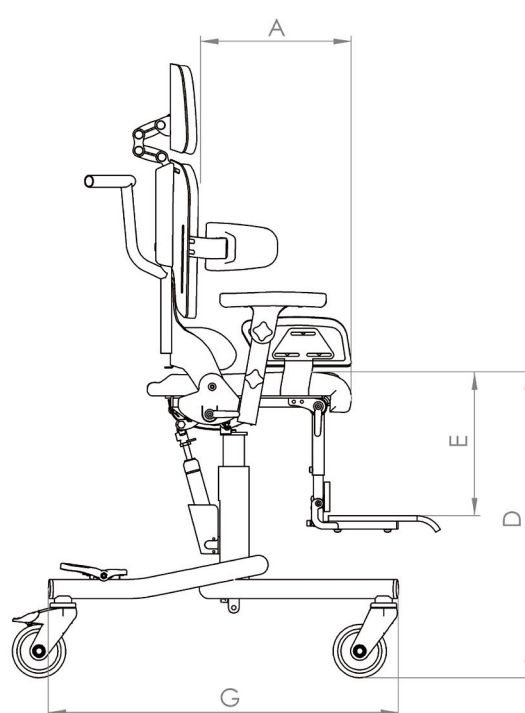

Telefoonnummer:

De Loeki 2 HD biedt kinderen extra ondersteuning tijdens het zitten. Door het solide ontwerp is deze zeer geschikt voor de drukke gebruiker.

Standaard uitvoering voorzien van:

- Extra stevig in hoogte instelbaar frame, Antraciet
- Afwasbare Grijs/Zwarte Flexi bekleding
- Kantelverstelling met extra versteviging
- Zitdiepte en -breedteverstelling
- Rughoek en -hoogteverstelling
- Armsteunen in breedte en hoogte verstelbaar
- Instelbare bekkengeleider i.c.m. dijbeenondersteuning 22cm
- Verstevigde voetenplank in hoogte en kniehoek verstelbaar
- Bevestigingspunten voor fixatiematerialen
- Verzwaringbalk op voor of achterzijde frame te plaatsen (8kg)
- 4 dubbelberemde zwenkwielen
- Duwbeugel

Maten - Uitvoeringen

A	Zitdiepte	30 - 42 cm
B	Zitbreedte	28 - 38 cm
C	Rughoogte met korte rugleuning	42 - 52 cm
C	Rughoogte met lange rugleuning	53 - 63 cm
D	Zithoogte	46 - 58 cm
E	Onderbeenlengte	30 - 48 cm
F	Breedte totaal	53 cm
G	Lengte totaal	77 cm
	Zithoek	(-15° - 30°
	Rughoek	(-15° - 25°
	Gewicht	29 kg
	Maximale belasting	65 kg