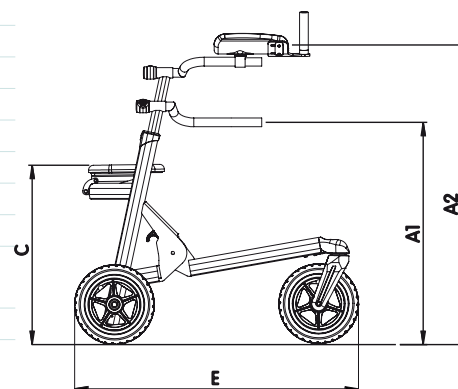

Telefoonnummer:

De Malte 2 biedt extra ondersteuning tijdens het lopen en stimuleert zowel de houding als de natuurlijke loopbeweging. Het frame van de loophulp bevindt zich aan de achterzijde waardoor het bewegingsvrijheid aan de voorzijde geeft. Verkrijgbaar in vijf maten en hierdoor geschikt voor kleine kinderen, jongeren en volwassenen.

Standaard uitvoering voorzien van:

- Lichtgewicht aluminium vouwbaar frame
- Handgrepen; individueel in hoogte en breedte verstelbaar
- 2 PU zwenkwielen voor
- 2 vaste PU wielen met teruglooprem en sleeprem achter

Maten - Uitvoeringen

		Maat 0	Maat 1	Maat 2	Maat 3	Maat 4
A1	Hoogte handgrepen	29 - 53 cm	34 - 58 cm	51 - 75 cm	68 - 94 cm	87 - 113 cm
A2	Hoogte arondersteuning	-	46 - 70 cm	63 - 87 cm	79 - 103 cm	98 - 124 cm
B	Afstand handgrepen	22 - 36 cm	22 - 36 cm	30 - 44 cm	38 - 52 cm	43 - 57 cm
C	Zithoogte	-	33 cm	45 cm	60 cm	70 cm
D	Totale breedte	52 cm	51 cm	61 cm	68 cm	75 cm
E	Totale lengte	58 cm	58 cm	70 cm	77 cm	87 cm
	Framehoogte opgevouwen	n.v.t.	25 cm	32 cm	35 cm	37 cm
	Transport afmetingen (L x B x H)	58 x 52 x 37 cm	58 x 51 x 25 cm	70 x 61 x 32 cm	77 x 68 x 34 cm	87 x 75 x 37 cm
	Maximale belasting	20 kg	30 kg	50 kg	75 kg	100 kg
	Gewicht	3,9 kg	7,1 kg	8,3 kg	8,5 kg	10,2 kg