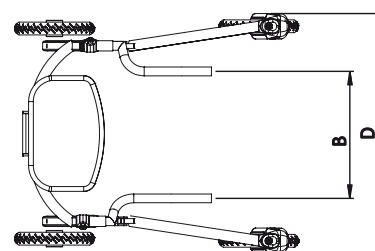

Telefoonnummer:

De Malte 2 biedt extra ondersteuning tijdens het lopen en stimuleert zowel de houding als de natuurlijke loopbeweging. Het frame van de loophulp bevindt zich aan de achterzijde waardoor het bewegingsvrijheid aan de voorzijde geeft. Verkrijgbaar in vijf maten en hierdoor geschikt voor kleine kinderen, jongeren en volwassenen.

Standaard uitvoering voorzien van:

- Lichtgewicht aluminium vouwbaar frame
- Handgrepen; individueel in hoogte en breedte verstelbaar
- 2 PU zwenkwielen voor
- 2 vaste PU wielen met teruglooprem en sleeprem achter

Maten - Uitvoeringen

		Maat 0	Maat 1	Maat 2	Maat 3	Maat 4
A1	Hoogte handgrepen	29 - 53 cm	34 - 58 cm	51 - 75 cm	68 - 94 cm	87 - 113 cm
A2	Hoogte arondersteuning	-	46 - 70 cm	63 - 87 cm	79 - 103 cm	98 - 124 cm
B	Afstand handgrepen	22 - 36 cm	22 - 36 cm	30 - 44 cm	38 - 52 cm	43 - 57 cm
C	Zithoogte	-	33 cm	45 cm	60 cm	70 cm
D	Totale breedte	52 cm	51 cm	61 cm	68 cm	75 cm
E	Totale lengte	58 cm	58 cm	70 cm	77 cm	87 cm
	Framehoogte opgevouwen	n.v.t.	25 cm	32 cm	35 cm	37 cm
	Transport afmetingen (L x B x H)	58 x 52 x 37 cm	58 x 51 x 25 cm	70 x 61 x 32 cm	77 x 68 x 34 cm	87 x 75 x 37 cm
	Maximale belasting	20 kg	30 kg	50 kg	75 kg	100 kg
	Gewicht	3,9 kg	7,1 kg	8,3 kg	8,5 kg	10,2 kg

Bekkensteun

	Bestelcode	Omschrijving	Voor maat	Bruto Excl.	BTW
	SC-3501103	Gecombineerde heup- en bilpelotten voor maat 0, breedte 20 - 28 cm	0	€ 332,00	L
	SC-7501005	Gecombineerde heup- en bilpelotten maat 1, breedte 20 - 28 cm	1 - 4	€ 332,00	L
	SC-7502005	Gecombineerde heup- en bilpelotten maat 2, breedte 25 - 33 cm	2 - 4	€ 332,00	L
	SC-7503005	Gecombineerde heup- en bilpelotten maat 3, breedte 30 - 36 cm	2 - 4	€ 332,00	L