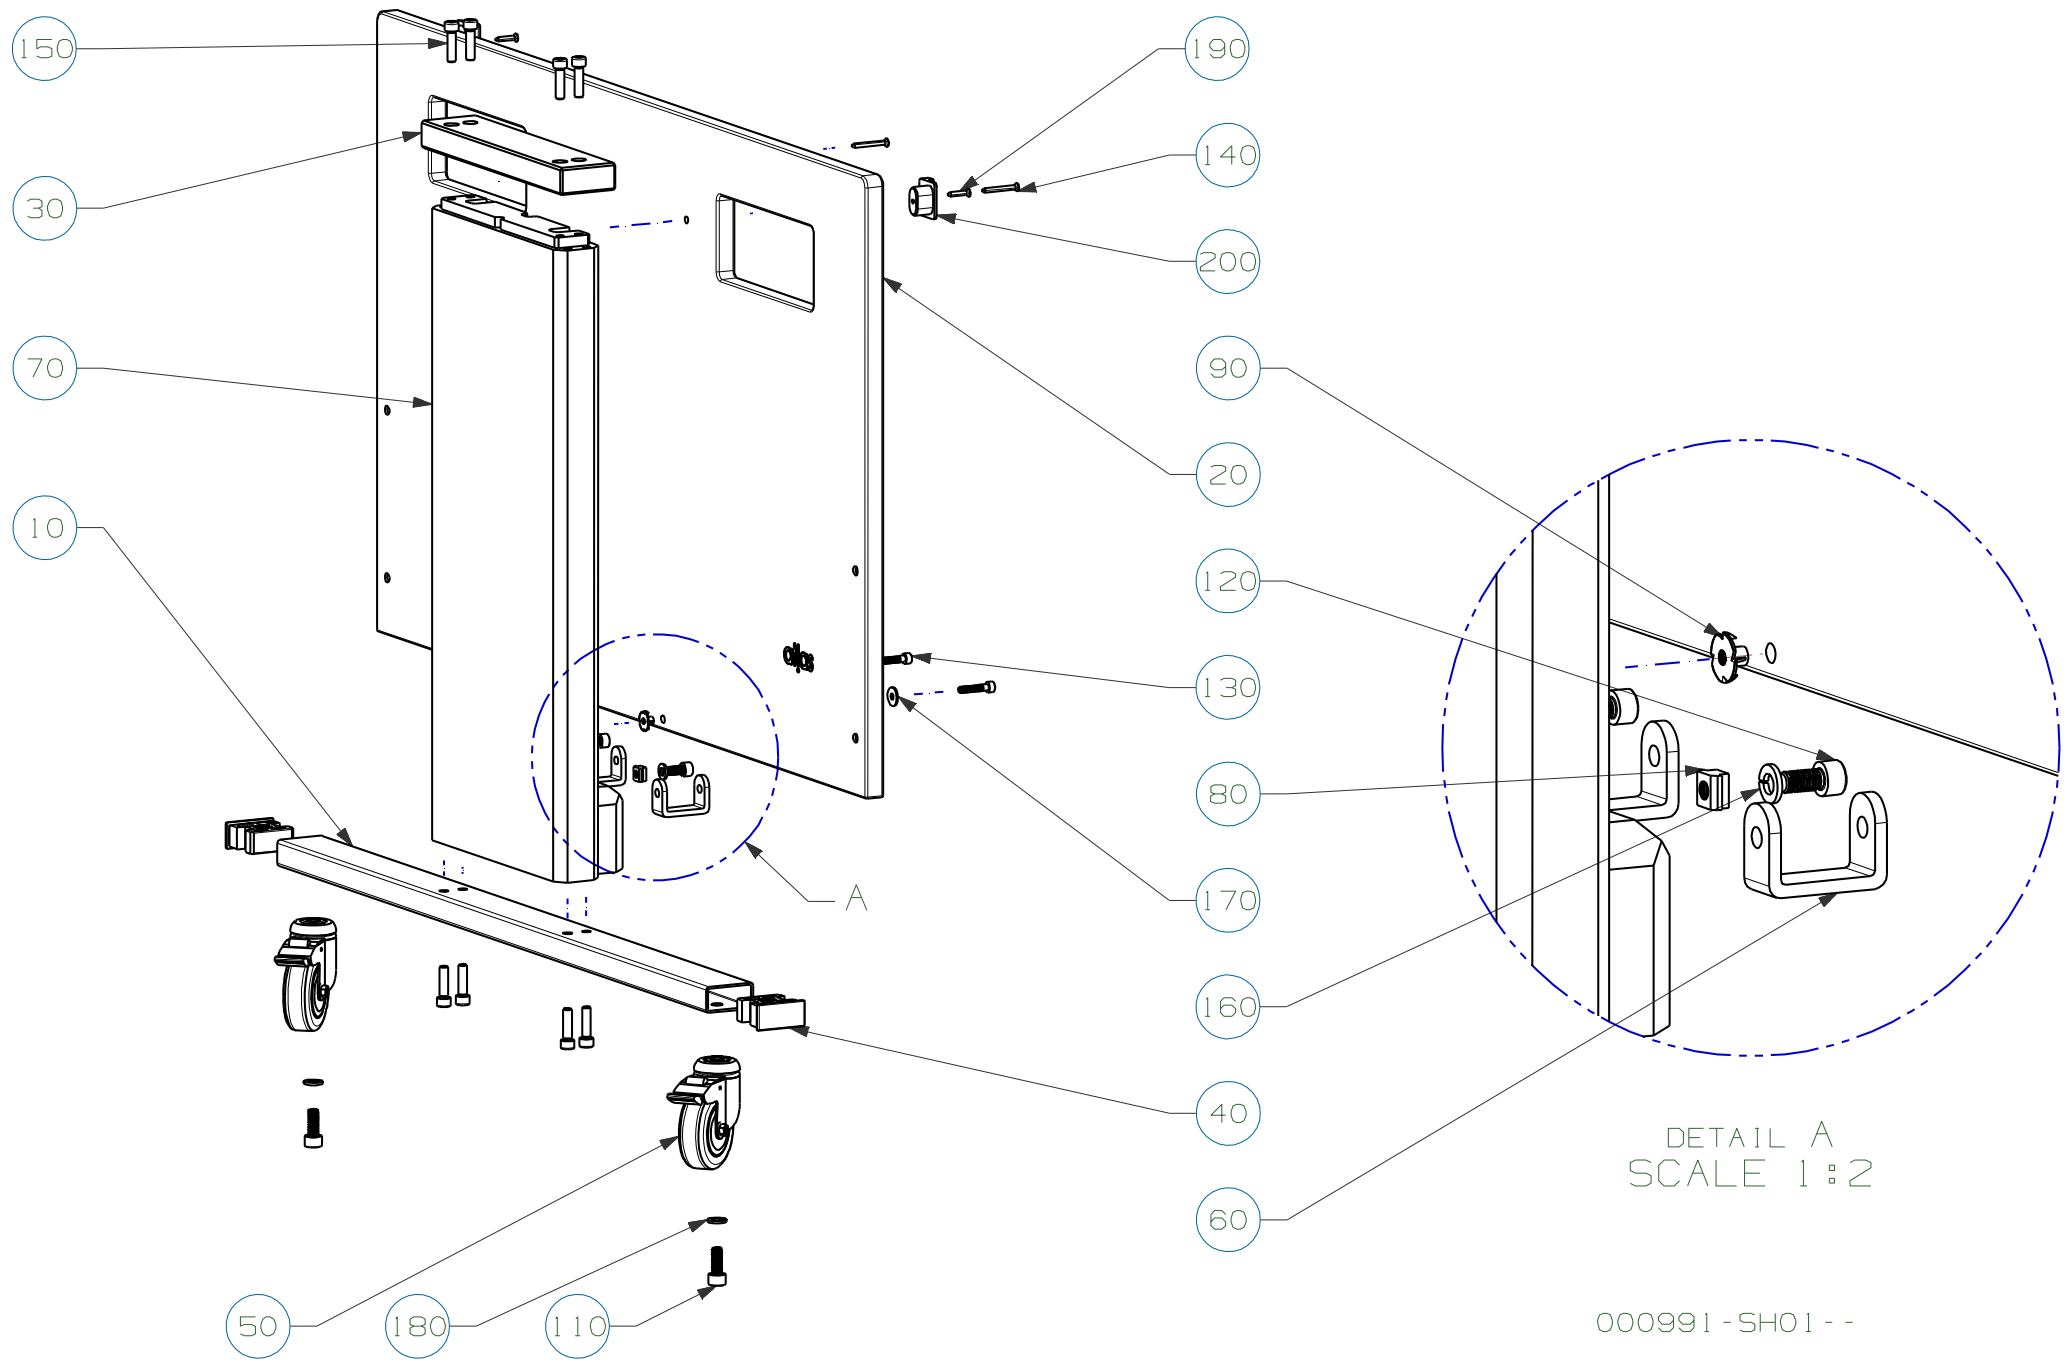

Dormi 90x200 001145

DETAIL A
SCALE 1:2

DETAIL A
 SCALE 1:2