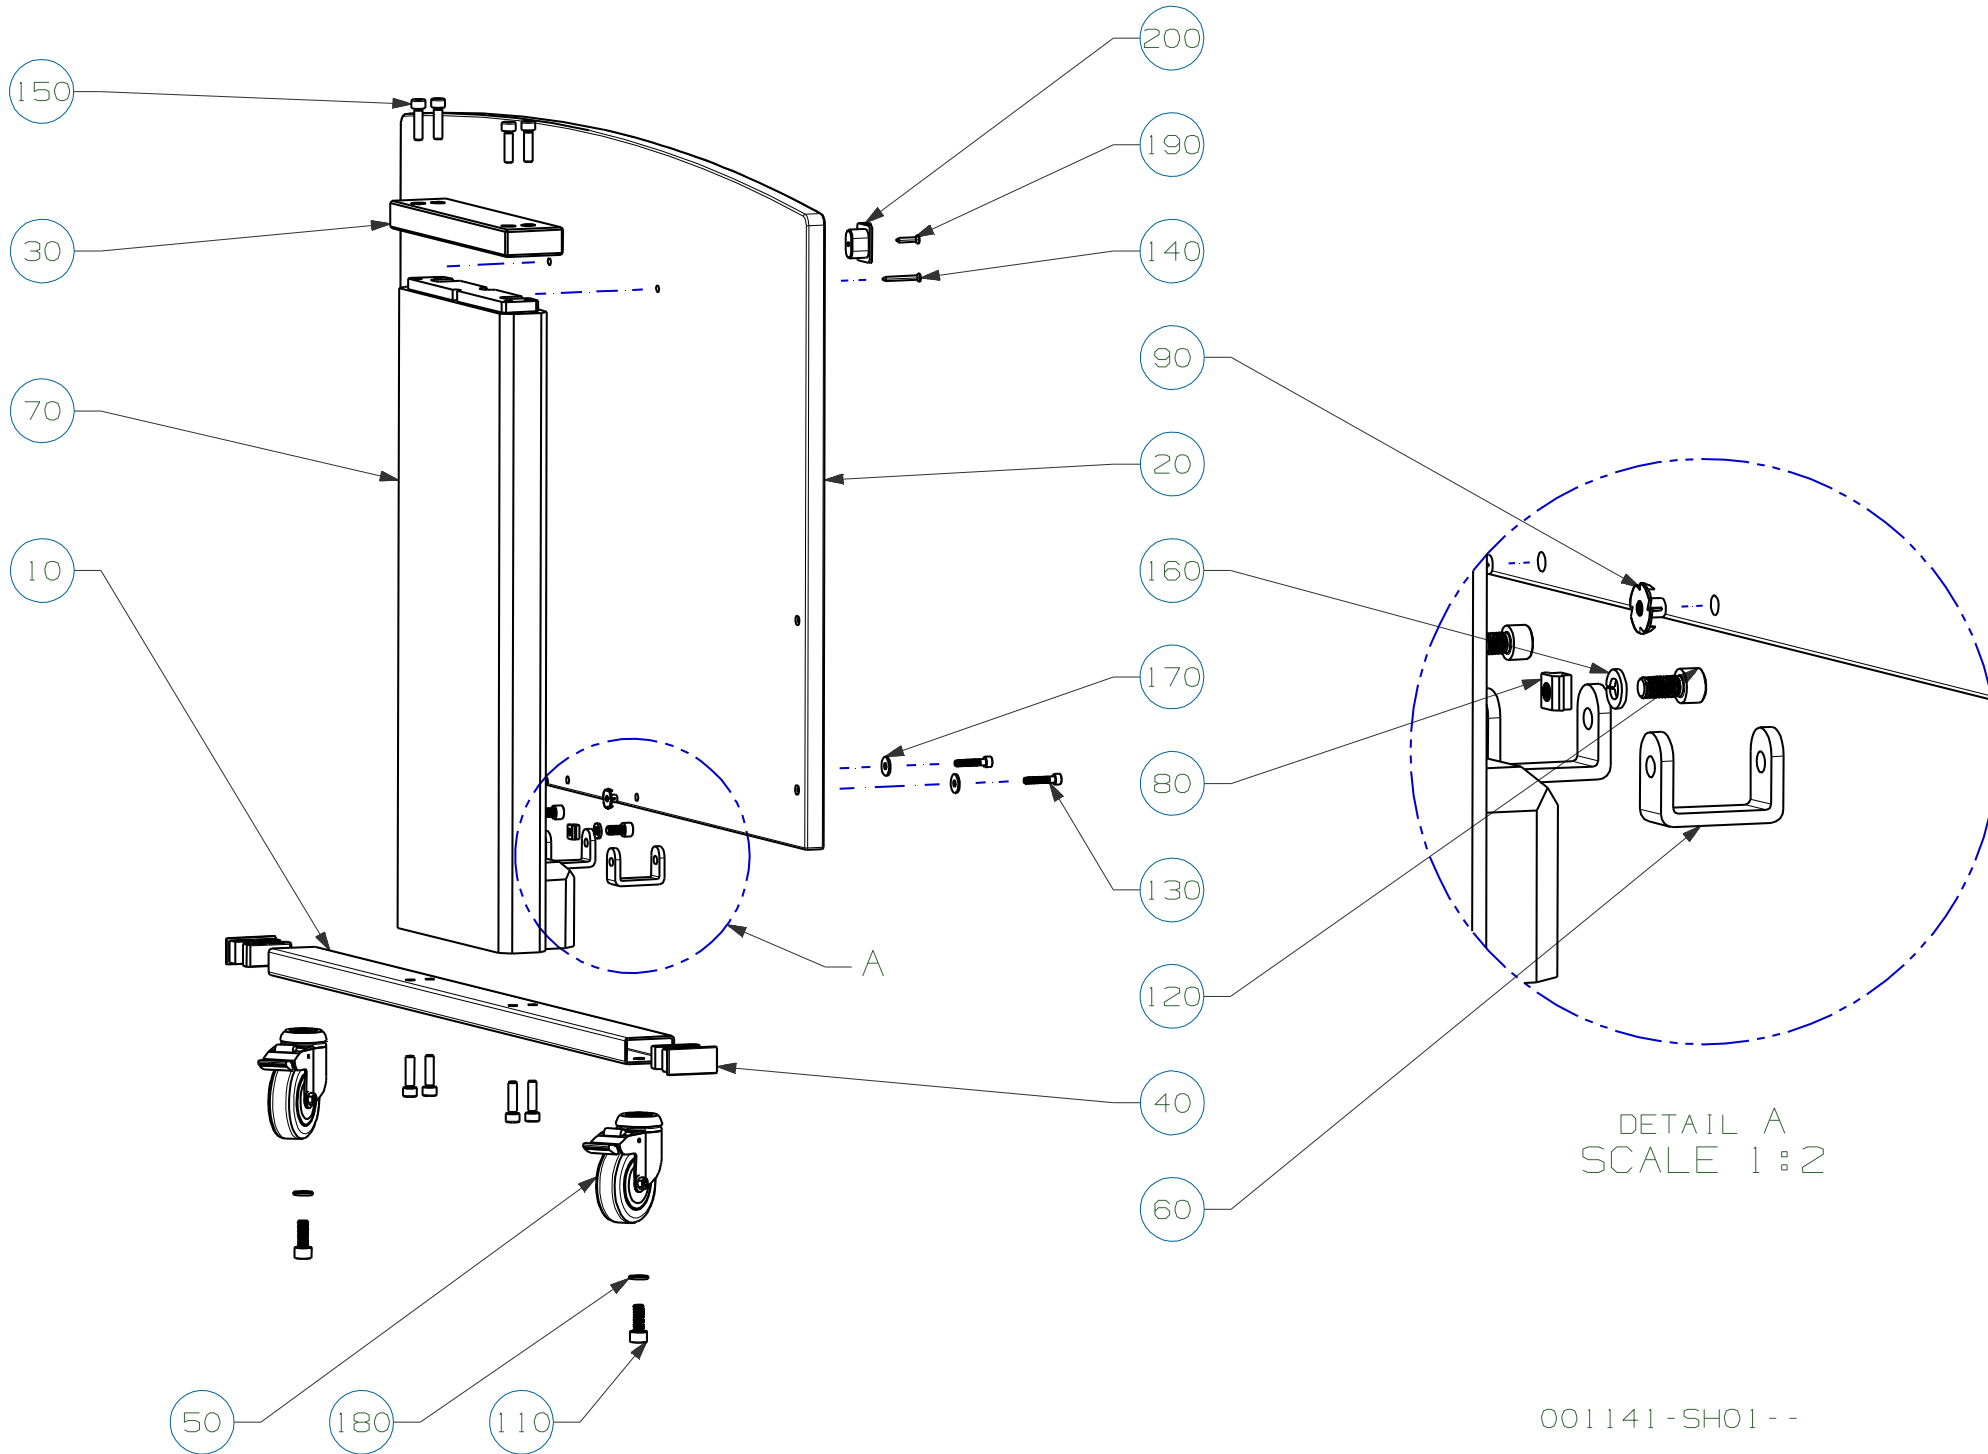

Dormi 90x200 001145

DETAIL A
SCALE 1:2

DETAIL A
 SCALE 1:2